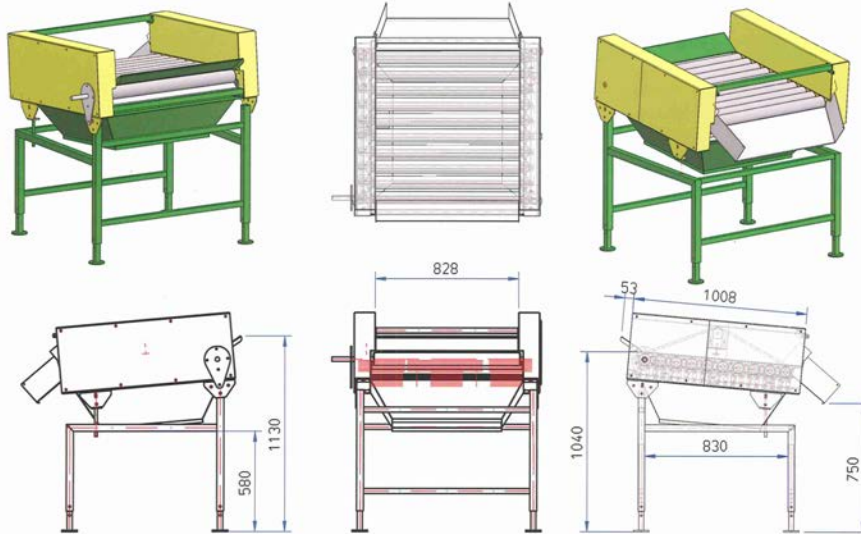

Contact

Bent u geïnteresseerd in de Visser stortbakken? Of wilt u meer informatie over een van onze andere producten op het gebied van inschuren, wegen, verpakken of palletiseren? Kijk dan eens op onze website of neem contact met ons op. Wij komen graag bij u langs voor nadere kennismaking en een vrijblijvend advies

ROLLENZEEF RZ850-10

Projectie:	O&P		www.oldenhuis-prinsen.com
Scale: 1:1	Dim: Dim:		info.oldenhuis-prinsen.com
Date: 09.01.2013	Author: M.S.		
Projectnr: RZ850-10	Size: A4		OLDENHUIS & PRINSEN B.V.
			Hereweg 39 9906 PC Bierum Tel: 0031(0)596-591463
			Traktieweg 18 8304 BA Emmeloord Tel: 0031(0)527-611648

OLDENHUIS & PRINSEN

Oldenhuis & Prinsen beheer b.v.

Bierum Hereweg 39 9906 PC
The Netherlands
Tel. +31(0)596 - 59 14 63
Fax +31(0)596 - 59 20 50
info@oldenhuis-prinsen.com

Emmeloord Traktieweg 18 8304 BA
The Netherlands
Tel. +31(0)527 - 61 16 48
Fax +31(0)527 - 61 16 72
www.oldenhuis-prinsen.com