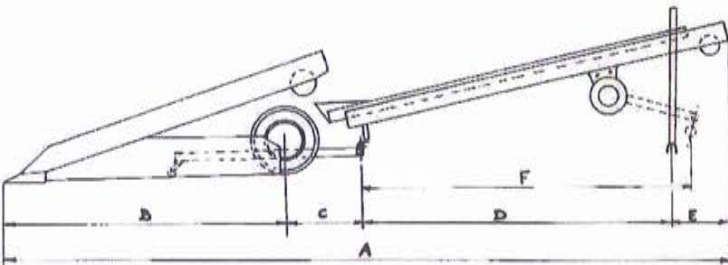

VISSER

OPSCHEPMACHINES

Eigenschappen van de Visser opschepmachines:

- Zeer manoeuvreerbare machine door grote aandrijfwielen en hoge rijsnelheid.
- De machine met het grootst indringend vermogen.
- Licht in- en uitschuivend door gelagerd telescoopdeel en vrijlopende glijplaten.
- Aandrijving van de banden met trommelmotoren.
- Hydraulische hoogte verstelling telescoopdeel met handpomp en cilinder.
- Verschillende telescoop lengtes leverbaar van 3.35 – 6.50 meter
- Verschillende band breedtes leverbaar van 0.40 – 0.80 meter
- Capaciteit van 40 – 100 t/uur.
- Optioneel naar wens leverbaar met beweegbare zijschilden, doseerschuiif, frequentieregelaar, werklamp, hydraulische toevoerarm en hydraulische hoogte verstelling opneemdeel.
- Sterk geconstrueerde machine, gemaakt van kwalitatief hoogwaardige materialen, met een lange levensduur zowel voor de agrarische als de industriële bedrijven.

Jarenlang bewezen topkwaliteit, dus lage kosten!

Type OM 75 met hydraulische toevoerarm

Type OM 75, zonder hydraulische toevoerarm

Optioneel: open steunframe voor telescoopdeel

Technische specificaties:

Type/maat	OPV 40	OPV 50	OPV 50.3	OPV 50.4	OPV 75
A	6,30 – 8,80 m	6,60 – 9,10 m	7,20 – 10,35 m	7,20 – 10,35 m	7,20 – 10,35 m
B	2,25 m	2,55 m	2,55 m	2,47 m	2,47 m
C	0,68 m	0,68 m	0,68 m	0,73 m	0,73 m
D	2,75 – 5,25 m	2,75 – 5,25 m	3,37 – 6,52 m	3,37 – 6,52 m	3,37 – 6,52 m
E	0,62 m	0,62 m	0,62 m	0,62 m	0,62 m
F	2,87 m	2,87 m	3,50 m	3,50 m	3,50 m
Uitschuif	2,50 m	2,50 m	3,15 m	3,15 m	3,15 m
Cap.	40 t / uur	60 t / uur	60 t / uur	70 t / uur	80 t / uur
B.B.	35/40 cm	45/50 cm	45/50 cm	50/50 cm	58/60 cm