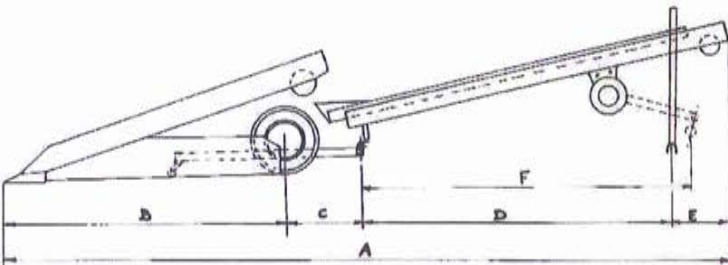

**Jarenlang bewezen topkwaliteit, dus lage kosten!**

Type OM 75 met hydraulische toevoerarm

Type OM 75, zonder hydraulische toevoerarm

Optioneel: open steunframe voor telescoopdeel

**Technische specificaties:**

Type/maat	OPV 40	OPV 50	OPV 50.3	OPV 50.4	OPV 75
A	6,30 – 8,80 m	6,60 – 9,10 m	7,20 – 10,35 m	7,20 – 10,35 m	7,20 – 10,35 m
B	2,25 m	2,55 m	2,55 m	2,47 m	2,47 m
C	0,68 m	0,68 m	0,68 m	0,73 m	0,73 m
D	2,75 – 5,25 m	2,75 – 5,25 m	3,37 – 6,52 m	3,37 – 6,52 m	3,37 – 6,52 m
E	0,62 m	0,62 m	0,62 m	0,62 m	0,62 m
F	2,87 m	2,87 m	3,50 m	3,50 m	3,50 m
Uitschuif	2,50 m	2,50 m	3,15 m	3,15 m	3,15 m
Cap.	40 t / uur	60 t / uur	60 t / uur	70 t / uur	80 t / uur
B.B.	35/40 cm	45/50 cm	45/50 cm	50/50 cm	58/60 cm